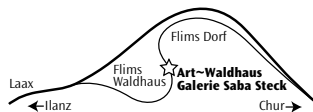

A R T ~ W A L D H A U S
G A L E R I E S A B A S T E C K

Im Rahmen unserer Ausstellungsserie im Winter 10/11 stellen wir Fotografien von **Chris Gysi** aus Reisen durch Kroatien und Malta aus.
Die Vernissage ist öffentlich. Sie sind dazu herzlich eingeladen!

Vernissage **Fr 21. Januar 2011** 16-21 Uhr
Die Ausstellung dauert bis 7. Februar 2011

Wir freuen uns auf Ihren Besuch!

Öffnungszeiten: Montag bis Freitag 13-18 Uhr, Samstag 10-16 Uhr

Beachten Sie unseren weiteren Ausstellungen! Alle Informationen dazu
im Internet unter www.artwaldhaus.ch.

Vorschau: Bilderausstellung, Saba Steck
11. Feb. 2011 – 11. März 2011

PROMENADA 29, CH-7018 FLIMS-WALDHAUS
+41 (0)81 911 10 25 | INFO@ARTWALDHAUS.CH

P.P.
CH-7018 Flims